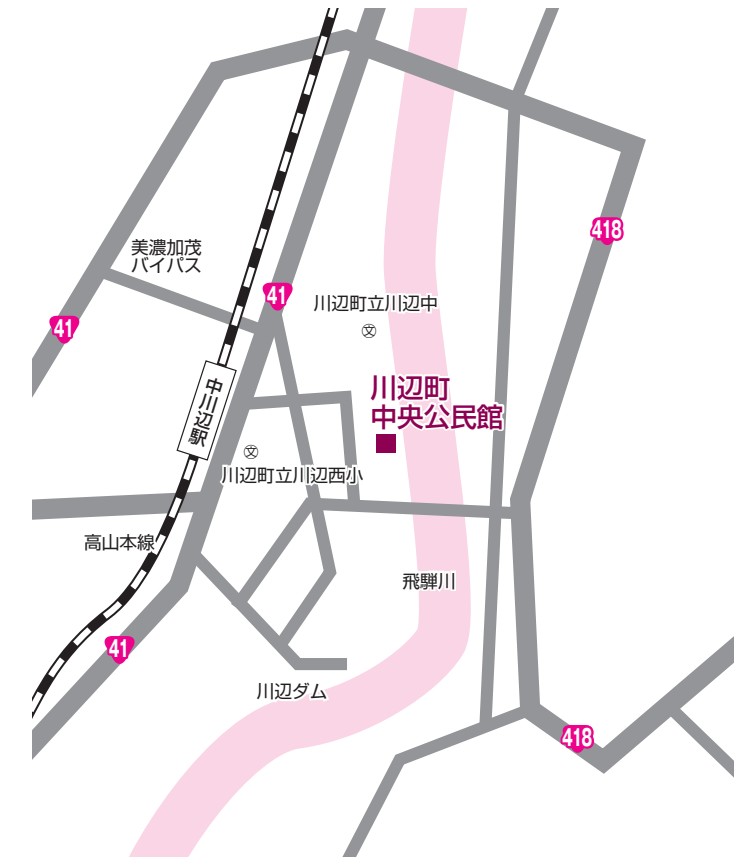

川辺町会場講座

申し込み・お問い合わせ場所

川辺町中央公民館

〒509-0393
 岐阜県加茂郡川辺町中川辺1518-4
 TEL:0574-53-2623
 FAX:0574-53-6006
 E-mail shougai@kawabe-gifu.jp

- ★3月12日(火)から直接窓口でお申し込みください。(募集決定方法は先着順ではありません) 3月19日(火)からお電話で仮申し込みができます。(募集決定方法は先着順となります) 仮申し込みから1週間以内に申込書をご持参ください。
- ★美濃加茂市・加茂郡在住者以外の方の申し込みは3月19日(火)からです。
- ★講座申込の締切を3月31日(日)とします。 4月1日(月)以降は、お問い合わせください。
- ★申し込みが少数(3名以下)の場合は開講しない場合があります。
- ★受講料は各講座の初日にお支払いください。