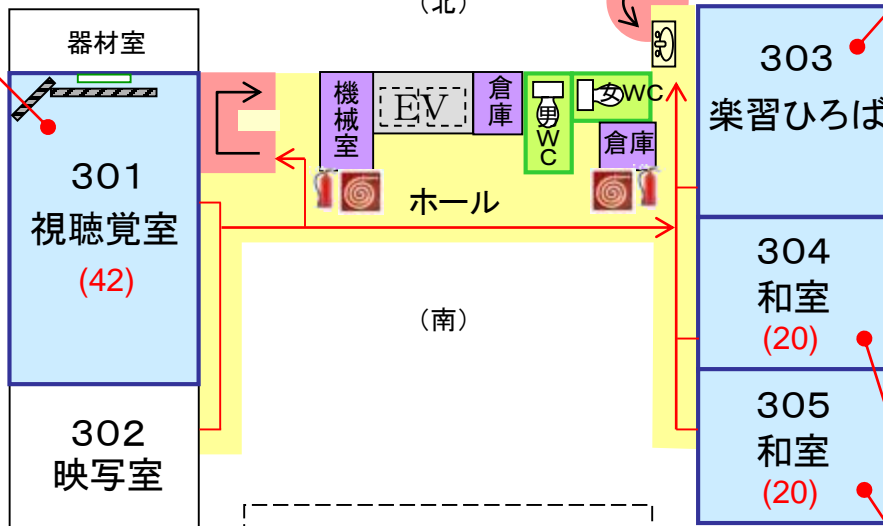

(南)

44

200

大スクリーン

設備

設備

14

42

ホワイトボード

スクリーン

大スクリーン

301

《3階》

303

304・305

座12

設備

《4階》

設備

9 27

ホワイトボード

流し台

20 60

ホワイトボード

スクリーン

設備

設備

座2 0

ホワイトボード

鏡 流し台

20 60

鏡 ホワイトボード