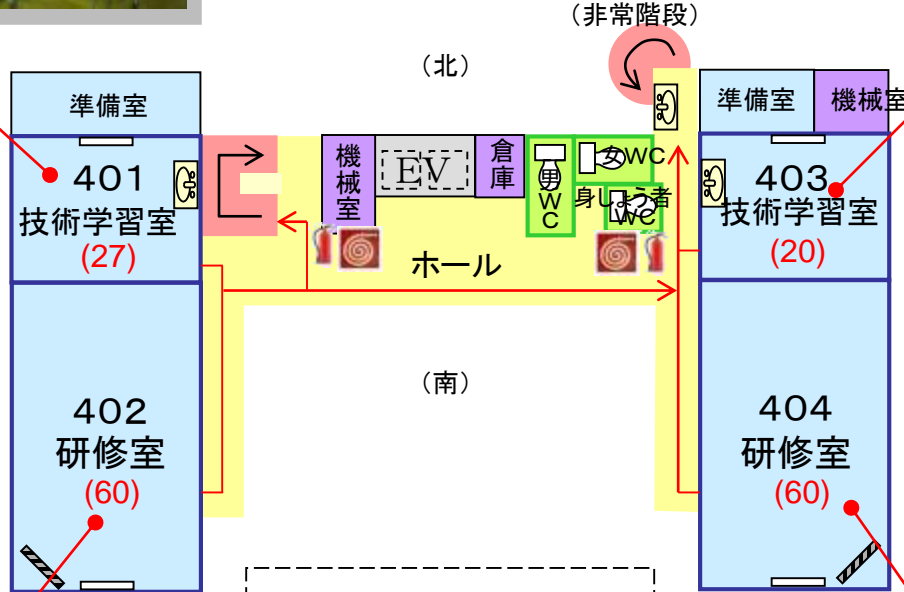

設備

《4階》

設備

9 27

ホワイトボード

流し台

20 60

ホワイトボード

スクリーン

設備

設備

座2 0

ホワイトボード

鏡 流し台

20 60

鏡 ホワイトボード

スクリーン

設備

() 収容人数

消火器

消火栓

避難経路

流し台

ホワイトボード