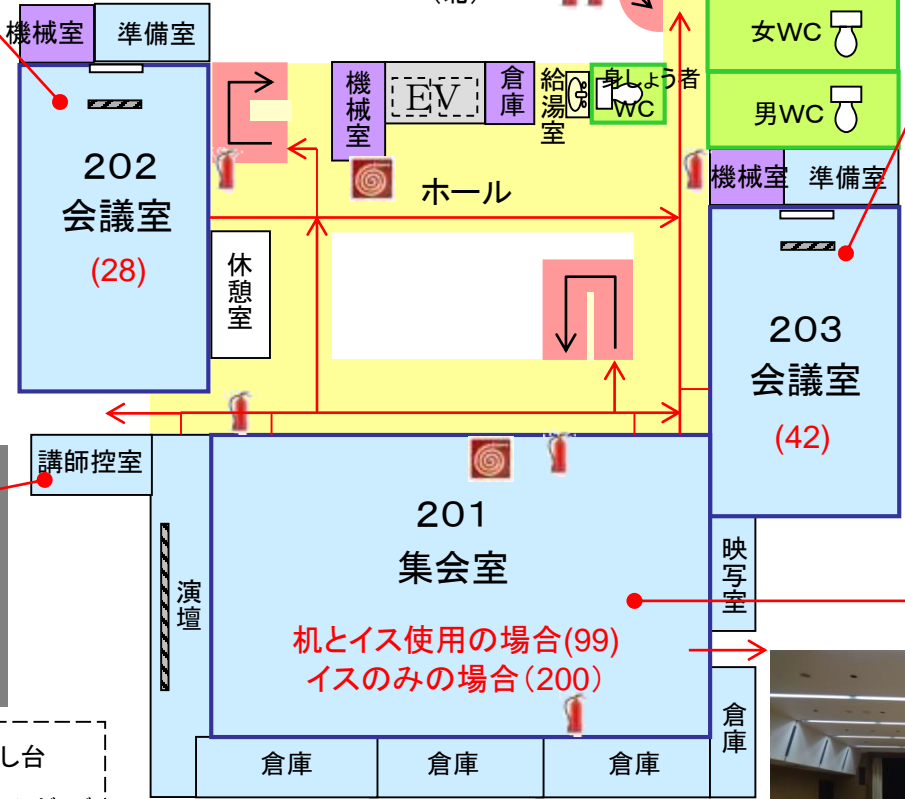

28

ホワイトボード

スクリーン

202

設備

14

42

ホワイトボード

スクリーン

203

《2階》

(非常階段)

(北)

講師控室

201

- () 収容人数
- 🔥 消火器
- 🚰 消火栓
- ➡ 避難経路
- 🪑 流し台
- ホワイトボード
- ▬ スクリーン

(南)

44

200

大スクリーン

設備

設備

14

42

ホワイトボード

スクリーン

大スクリーン

301

《3階》

303

304・305

座12