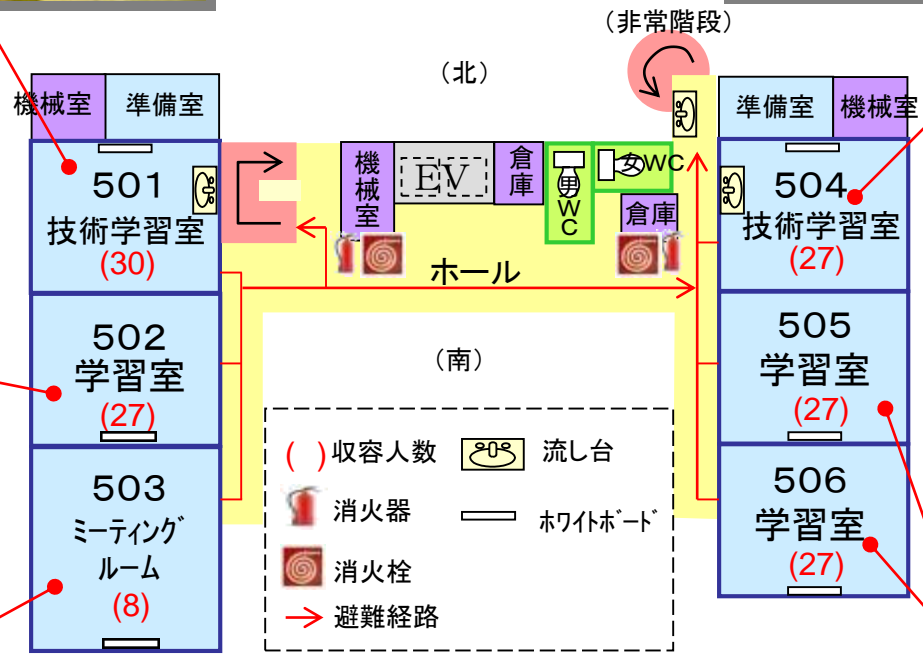

スクリーン

鏡110×120

《5階》

設備

作6 30

ホワイトボード

流し台

設備

9 27

ホワイトボード

流し台

設備

9 27

ホワイトボード

設備

4 8

ホワイトボード

設備

(各部屋)

9 27

ホワイトボード

《6階》

(非常階段)

(北)