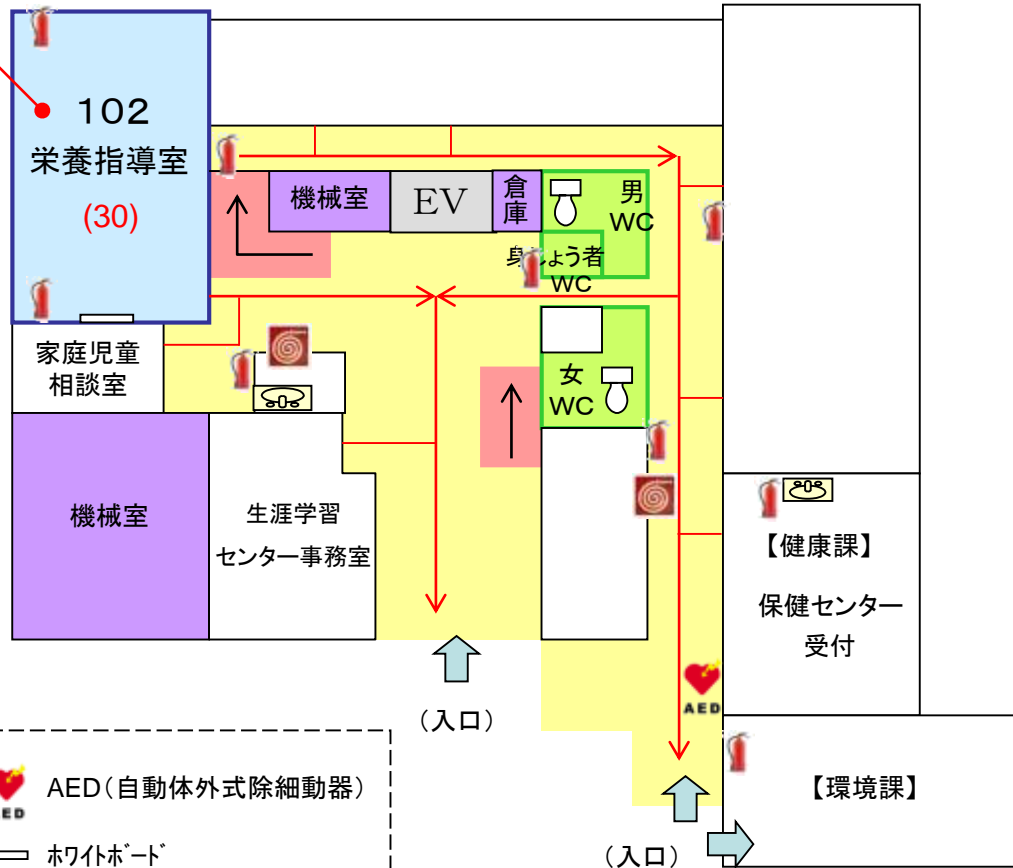

102

美濃加茂市生涯学習センター フロアーガイド

《1階》

() 収容人数 AED(自動体外式除細動器)

消火器 ホワイトボード

消火栓 避難経路

設備

14

28

ホワイトボード

スクリーン

202

設備

14

42

ホワイトボード

スクリーン

203

《2階》

(非常階段)

(北)

講師控室

201

- () 収容人数
- 🔥 消火器
- 🚰 消火栓
- ➡ 避難経路
- 🪑 流し台
- ホワイトボード
- ▬ スクリーン