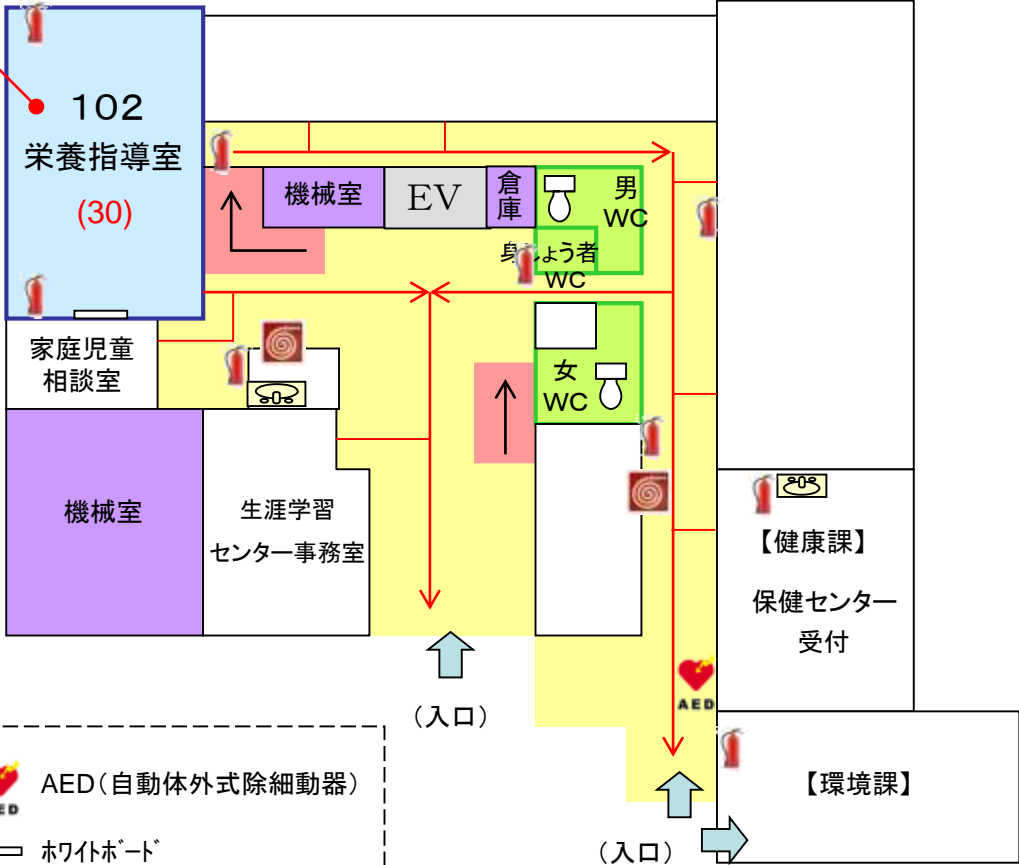

# 美濃加茂市生涯学習センター フロアーガイド

## 《 1 階 》

- ( ) 収容人数
- 消火器
- 消火栓
- AED (自動体外式除細動器)
- ホワイトボード
- 避難経路

設備

14

28

ホワイトボード

スクリーン

202

# 《2階》

(非常階段)

(北)