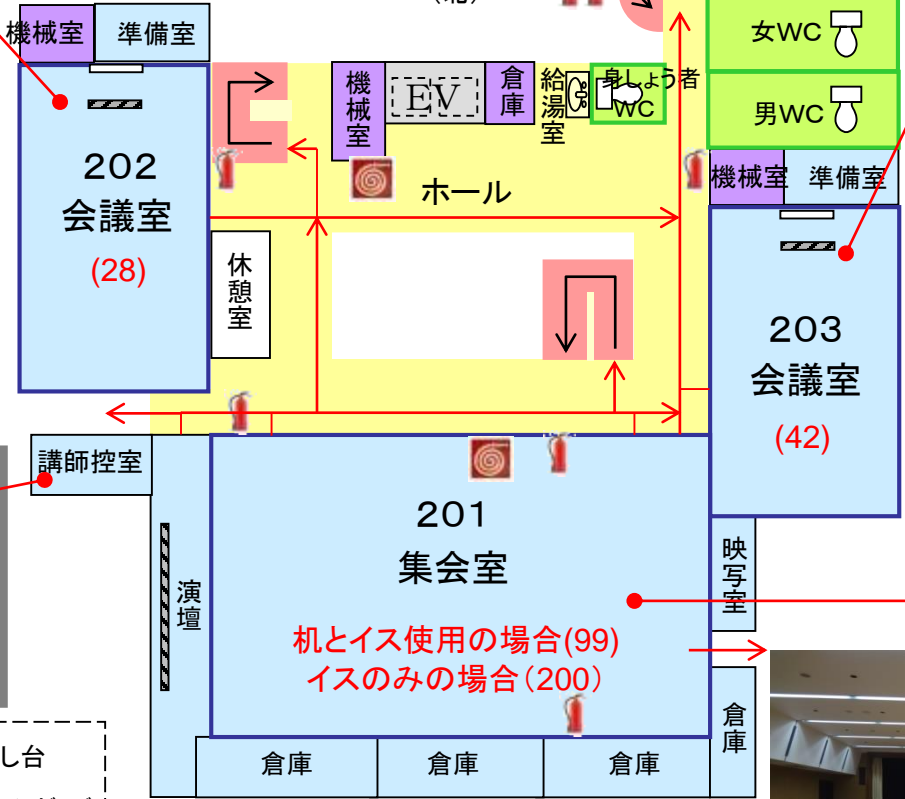

## 《 1 階 》

- ( ) 収容人数
- 消火器
- 消火栓
- AED (自動体外式除細動器)
- ホワイトボード
- 避難経路

設備

14

28

ホワイトボード

スクリーン

202

設備

14

42

ホワイトボード

スクリーン

203

# 《2階》

(非常階段)

(北)

## 講師控室

201

- ( ) 収容人数
- 🔥 消火器
- 🚰 消火栓
- ➡ 避難経路
- 🪑 流し台
- ホワイトボード
- ▬ スクリーン

(南)

44

200

大スクリーン

設備