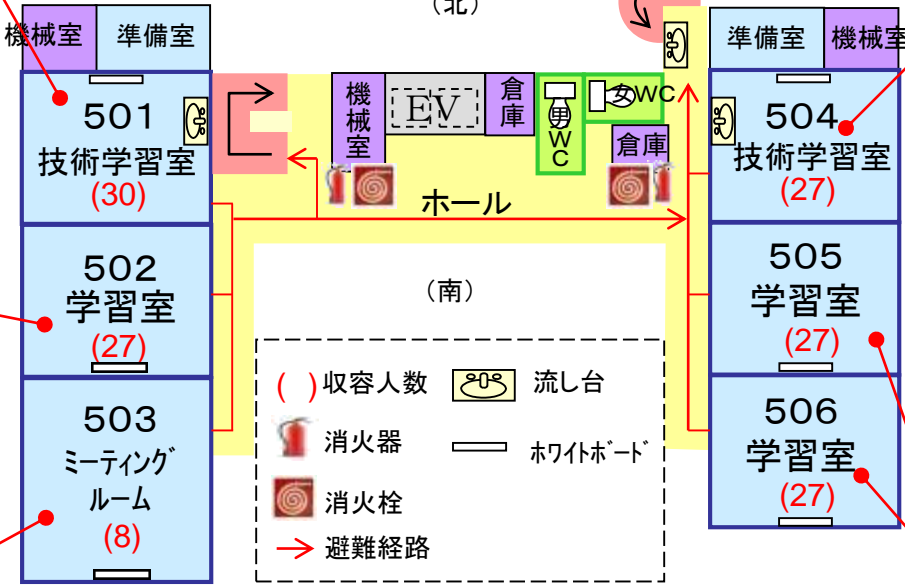

# 《5階》

501

設備

作6 30

ホワイトボード

流し台

504

設備

9 27

ホワイトボード

流し台

502

設備

9 27

ホワイトボード

505-506

(各部屋)

設備

9 27

ホワイトボード

503

設備

4 8

ホワイトボード

# 《6階》

(非常階段)

(北)

(南)