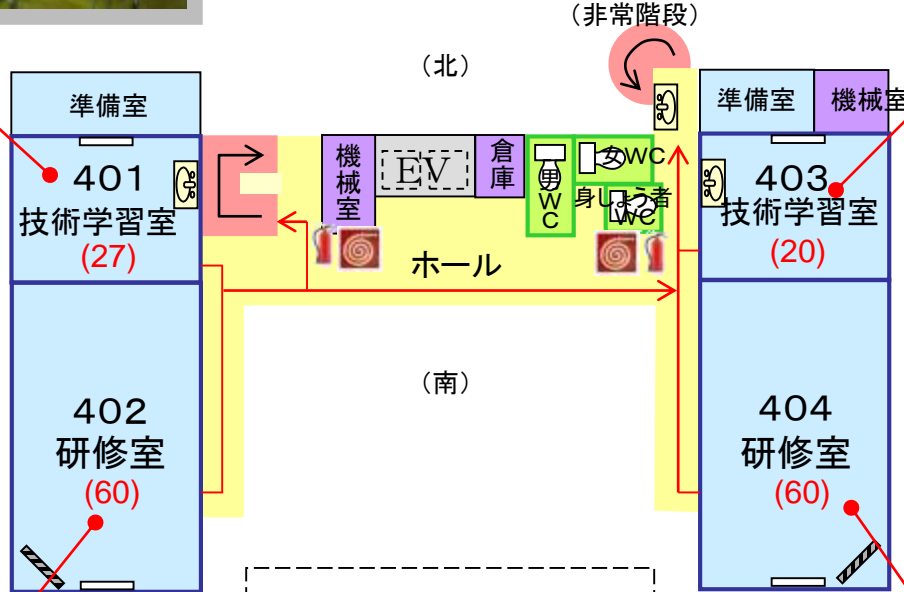

# 《4階》

設備

9 27

ホワイトボード

流し台

設備

20 60

ホワイトボード

スクリーン

設備

座2 0

ホワイトボード

鏡 流し台

設備

20 60

鏡 ホワイトボード

スクリーン

( ) 収容人数

消火器

消火栓

避難経路

流し台

ホワイトボード

スクリーン