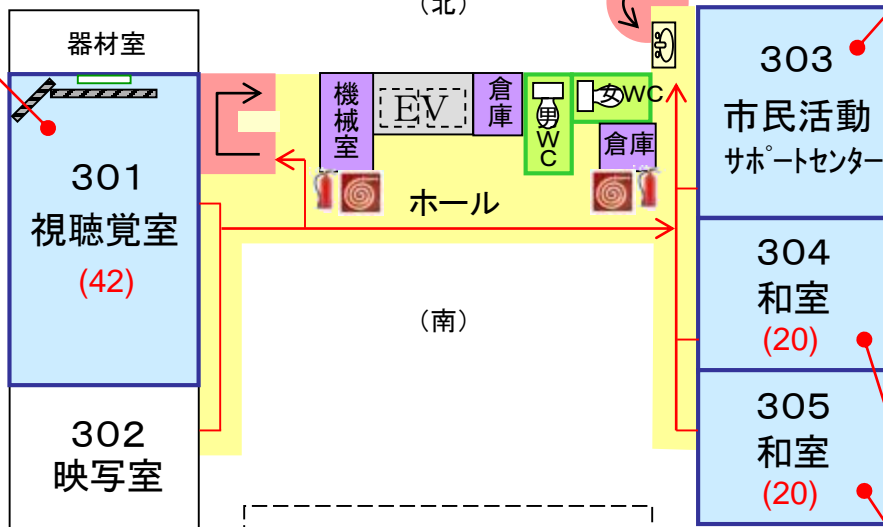

# 《2階》

(非常階段)

(北)

## 講師控室

201

- ( ) 収容人数
- 🔥 消火器
- 🚰 消火栓
- ➡ 避難経路
- 🪑 流し台
- ホワイトボード
- ▬ スクリーン

(南)

44

200

大スクリーン

設備

設備

14

42

ホワイトボード

スクリーン

大スクリーン

301

# 《3階》

303

( ) 収容人数

消火器

消火栓

避難経路

流し台

スクリーン