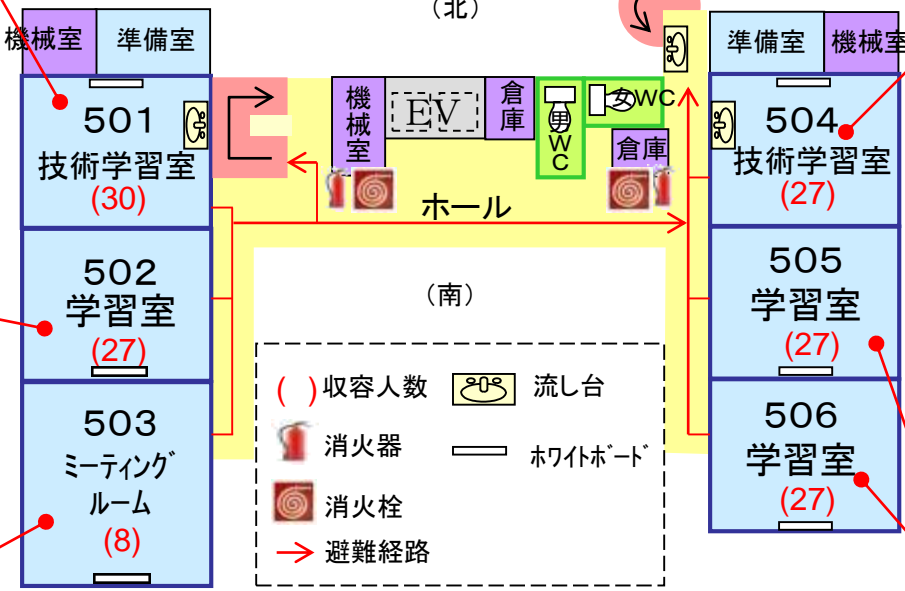

鏡 流し台

設備

20 60

鏡 ホワイトボード

スクリーン

() 収容人数

消火器

消火栓

避難経路

流し台

ホワイトボード

スクリーン

鏡110×120

《5階》

501

設備

作6 30

ホワイトボード

流し台

504

設備

9 27

ホワイトボード

流し台

502

設備

9 27

ホワイトボード

505-506

503

設備

4 8