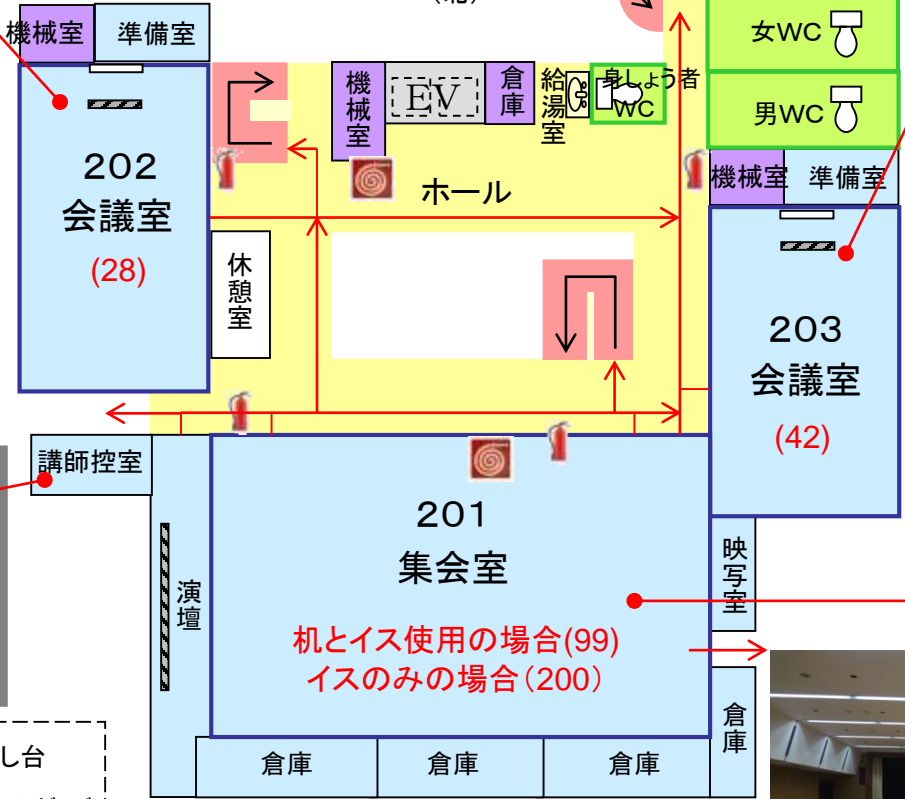

102

美濃加茂市生涯学習センター フロアーガイド

《1階》

- () 収容人数
- 消火器
- 消火栓
- AED (自動体外式除細動器)
- ホワイトボード
- 避難経路

設備

14

28

ホワイトボード

スクリーン

202

設備

14

42

ホワイトボード

スクリーン

203

《2階》

(非常階段)

(北)

講師控室

201

- () 収容人数
- 🔥 消火器
- 🚰 消火栓
- ➡ 避難経路
- 🪑 流し台
- ホワイトボード
- ▬ スクリーン

(南)

44

200

大スクリーン

設備

設備

14

42

ホワイトボード

スクリーン