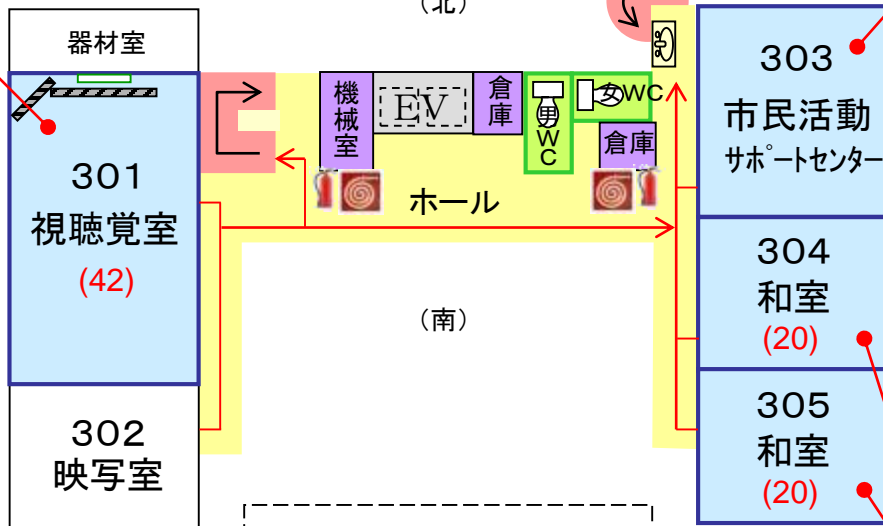

200

大スクリーン

設備

設備

14

42

ホワイトボード

スクリーン

大スクリーン

301

《3階》

303

ようこそ
みのかも市民活動サポートセンター

() 収容人数 ♻️ 流し台

🔥 消火器 🖥️ スクリーン

🚰 消火栓

➔ 避難経路

304・305

座12

設備

《4階》

設備

9 27

ホワイトボード

流し台

設備

20 60

ホワイトボード

スクリーン

設備

座2 0

ホワイトボード