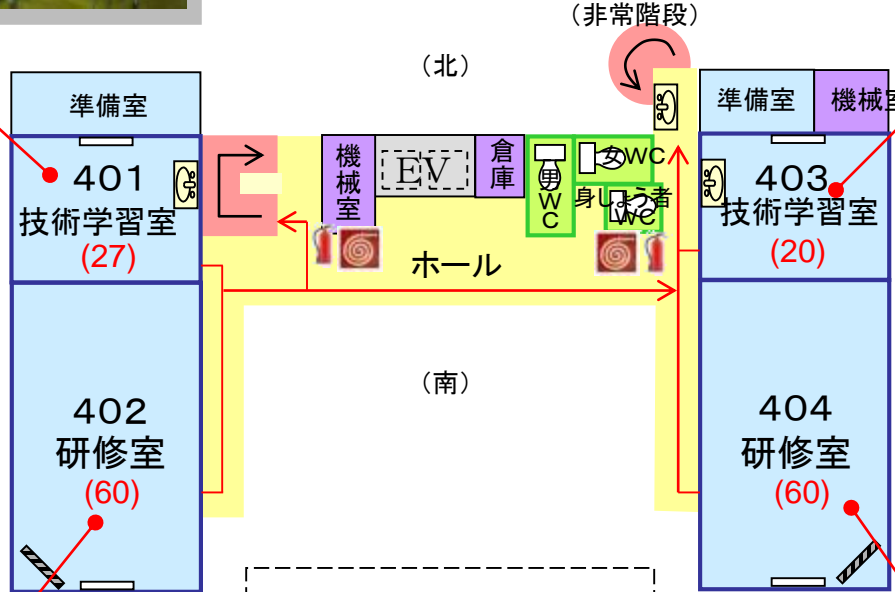

流し台

設備

20 60

ホワイトボード

スクリーン

設備

座2 0

ホワイトボード

鏡 流し台

設備

20 60

鏡 ホワイトボード

スクリーン

() 収容人数

消火器

消火栓

避難経路

流し台

ホワイトボード

スクリーン

鏡110×120

《5階》

501

設備