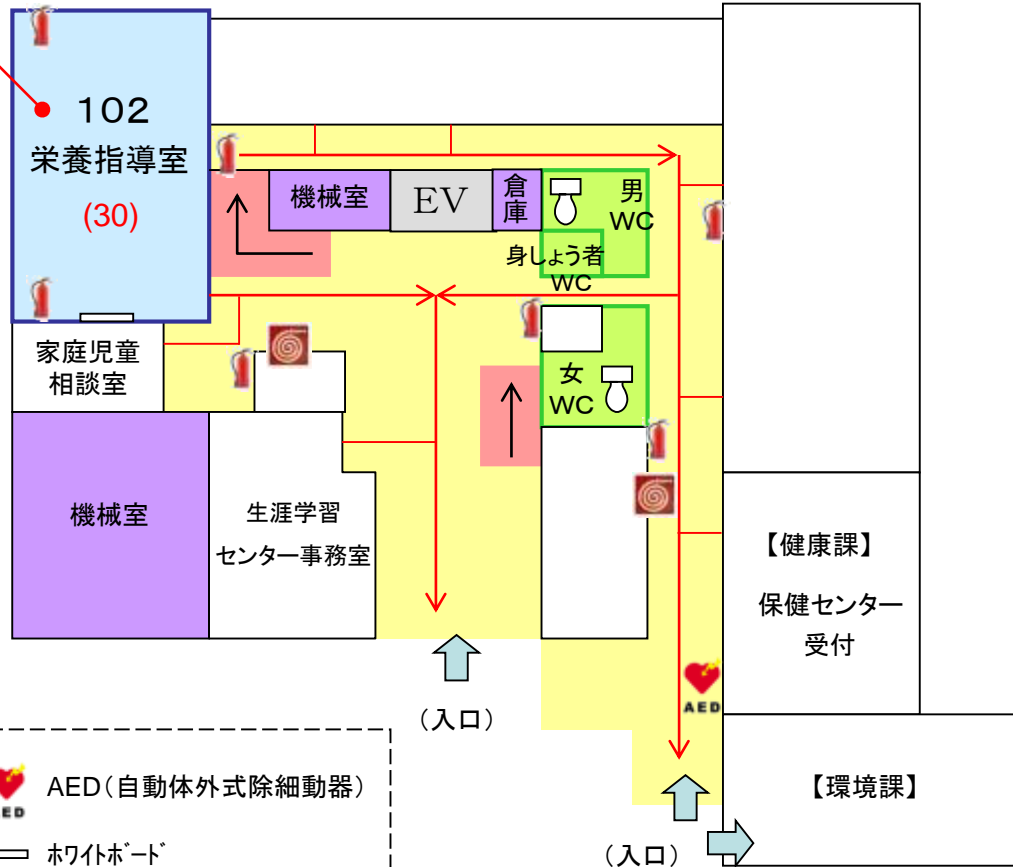

102

美濃加茂市生涯学習センター フロアーガイド

《1階》

- () 収容人数
- 消火器
- 消火栓
- AED (自動体外式除細動器)
- ホワイトボード
- 避難経路

設備

14

28

ホワイトボード

スクリーン

202

設備

14

42

ホワイトボード

スクリーン

203

《2階》

(非常階段)

(北)

講師控室

201

- () 収容人数
- 🔥 消火器
- 🚰 消火栓
- ➡ 避難経路
- 🪑 流し台
- ホワイトボード
- ▬ スクリーン

(南)

44